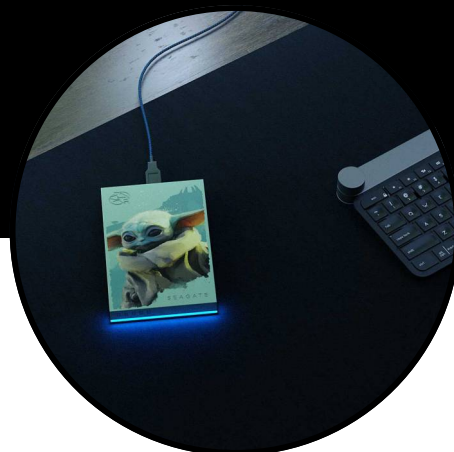

## Disque Grogu™ Disque dur externe Special Edition FireCuda

Faites l'acquisition du disque Grogu™ sous licence officielle et découvrez les merveilles de la galaxie. Inspiré de la saga *The Mandalorian*™, ce disque dur externe Special Edition FireCuda rappelle l'apparence joviale de l'Enfant. Les voyants LED bleus apportent par ailleurs à votre collection un éclat rappelant celui de la force. Ce petit disque collector est doté d'une grande capacité, idéale pour stocker tous vos jeux, contenus multimédias et fichiers.

### Caractéristiques principales

Ce disque dur externe est inspiré de Grogu™, un des personnages de la saga *The Mandalorian*.

Inspiré de la saga *The Mandalorian*, ce disque dur collector rappelle l'apparence joviale de Grogu.

Doté par défaut de voyants LED bleus, la couleur de la force.

Illuminez votre univers grâce à l'éclairage LED RVB intégré personnalisable<sup>1</sup>.

Compatible PC, Mac, PlayStation et Xbox<sup>2</sup>.

Un look audacieux assorti à votre collection Star Wars pour votre bureau, votre salon ou votre console de jeu.

Poids plume pour transporter facilement tous vos jeux lors de vos déplacements.

Alimentation par USB 3.2 de 1re génération pour une compatibilité plug-and-play simple et un faible encombrement.