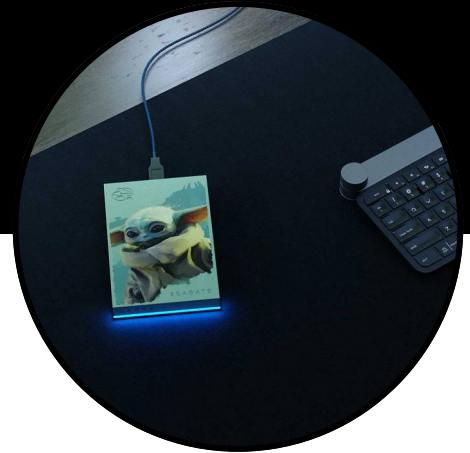

产品资料

Grogu™ Drive 特别版 FireCuda 外置硬盘

收藏官方授权的 Grogu™ Drive，享受令人惊艳的银河系氛围。这款特别版 FireCuda 外置硬盘以《曼达洛人》的世界为主题，采用 Grogu 童趣外观设计。这款收藏级硬盘尺寸小巧，容量充足，非常适合存储游戏、媒体和文件，蓝色 LED 灯效为您的装备增添原力光芒。

主要特性

这款外置硬盘的灵感来自《曼达洛人》中的 Grogu™。

受《曼达洛人》启发，这款收藏级硬盘采用 Grogu 童趣外观设计。

开箱即用，配备原力蓝色 LED 灯效。

采用可自定义的内置 LED RGB 灯效点燃战场氛围。¹

适用于 PC、Mac、PlayStation 和 Xbox。²

精妙的设计，可放在您的办公室、客厅或游戏装备旁，与星球大战主题系列相得益彰。

轻量化设计，便于轻松携带整个游戏库。

USB 3.2 Gen 1 总线供电，功能快捷，减少线束。

行业领先的质保，3 年 Rescue Data Recovery Services 数据救援服务，让您尽享安心。