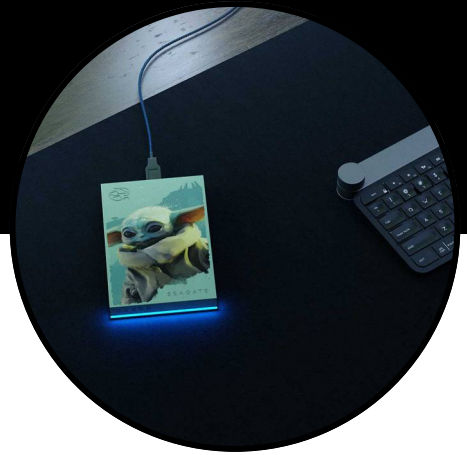

데이터 시트

Grogu™ 드라이브 Special Edition FireCuda 외장형 하드 드라이브

공식 라이선스를 획득한 Grogu™ 드라이브를 수집하고 놀라운 은하계 디자인을 즐겨보십시오. *The Mandalorian™*을 주제로 한 이 Special Edition FireCuda 외장형 하드 드라이브는 더 차일드의 해맑은 모습으로 디자인되었습니다. 블루 LED 조명이 신비한 분위기를 선사하는 이 드라이브는 작지만 큰 용량을 갖춰 모든 게임, 미디어 및 파일을 보관할 수 있는 소장용 드라이브입니다.

주요 특징

이 외장형 하드 드라이브는 *The Mandalorian*의 Grogu™에서 영감을 받아 제작되었습니다.

*The Mandalorian*으로부터 영감을 받아 제작된 이 소장용 하드 드라이브는 그로구의 해맑은 모습이 특징적입니다.

신비로운 블루 LED 조명이 기본 설정되어 있습니다.

내장된 사용자 정의 가능 RGB LED 조명으로 환상적인 분위기를 연출합니다.¹

PC, Mac, PlayStation, Xbox에서 작동합니다.²

대담한 디자인이 사무실, 거실 또는 게이밍 기어의 스타워즈 컬렉션을 더욱 돋보이게 합니다.

무게가 가벼워 전체 게임 라이브러리를 손쉽게 휴대할 수 있습니다.

USB 3.2 Gen 1 버스 전원을 제공하여 간편하고 깔끔한 플러그 앤 플레이 호환이 가능합니다.

Seagate의 업계 최고 보증과 3년간의 Rescue Data Recovery Services(데이터 복구 서비스)로 안심하고 사용할 수 있습니다.