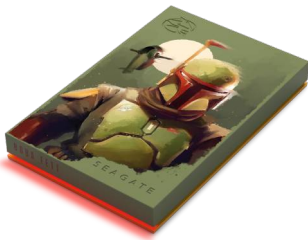

Lembar Data

Boba Fett™ Drive Special Edition FireCuda External Hard Drive

Dapatkan koleksi unggulan, Boba Fett™ Drive berlisensi resmi. Special Edition FireCuda External Hard Drive ini didesain dengan tampilan yang keren dan kokoh seperti namanya serta lampu LED merah yang menambahkan warna menonjol pada hard disk. Selain itu, Anda dapat membuat koleksi game, file, dan media dengan kapasitasnya yang besar.

Fitur Utama

Hard disk eksternal ini terinspirasi dari dunia *The Book of Boba Fett*.

Desain hard disk ini disesuaikan dengan tampilan yang keren dari pemburu hadiah Boba Fett.

Lampu LED merah menambahkan warna yang menonjol pada hard disk.