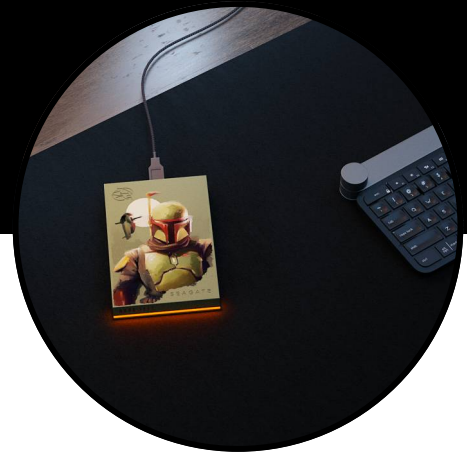

Lembar Data

Boba Fett™ Drive Special Edition FireCuda External Hard Drive

Dapatkan koleksi unggulan, Boba Fett™ Drive berlisensi resmi. Special Edition FireCuda External Hard Drive ini didesain dengan tampilan yang keren dan kokoh seperti namanya serta lampu LED merah yang menambahkan warna menonjol pada hard disk. Selain itu, Anda dapat membuat koleksi game, file, dan media dengan kapasitasnya yang besar.

Fitur Utama

Hard disk eksternal ini terinspirasi dari dunia *The Book of Boba Fett*.

Desain hard disk ini disesuaikan dengan tampilan yang keren dari pemburu hadiah Boba Fett.

Lampu LED merah menambahkan warna yang menonjol pada hard disk.

Cairkan suasana dengan lampu LED RGB internal yang dapat disesuaikan.¹

Dapat digunakan di PC, Mac, PlayStation, dan Xbox.²

Desain menarik untuk melengkapi koleksi Star Wars di kantor, ruang tamu, atau battlestation game Anda.