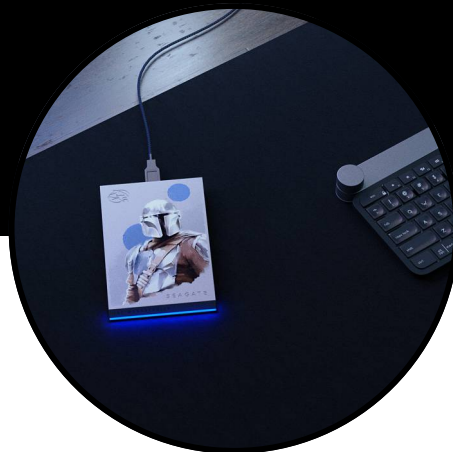

产品资料

Mandalorian™ 硬盘 Special Edition FireCuda 外置硬盘

通过官方授权的 Mandalorian™ 硬盘保护海量数据。这款收藏级 Special Edition FireCuda 外置硬盘采用蓝色 LED 照明，并以主角丁·贾伦坚定不移的信念为设计灵感，蓄势待发。并且凭借其充足容量，您可以存储海量媒体、文件和游戏。

主要特性

这款外置硬盘灵感来自《曼达洛人》的世界。

这款收藏级硬盘的外观彰显了主角丁·贾伦坚定不移的信念。

配备开箱即用的《曼达洛人》蓝色 LED 灯效。

采用可自定义的内置 LED RGB 灯效点燃战场氛围。¹

适用于 PC、Mac、PlayStation 和 Xbox。²

精妙的设计，可放在您的办公室、客厅或游戏装备旁，与星球大战主题系列相得益彰。

轻量化设计，便于轻松携带整个游戏库。

USB 3.2 Gen 1 总线供电，功能快捷，减少线束。

行业领先的质保，3 年 Rescue Data Recovery Services 数据救援服务，让您尽享安心。